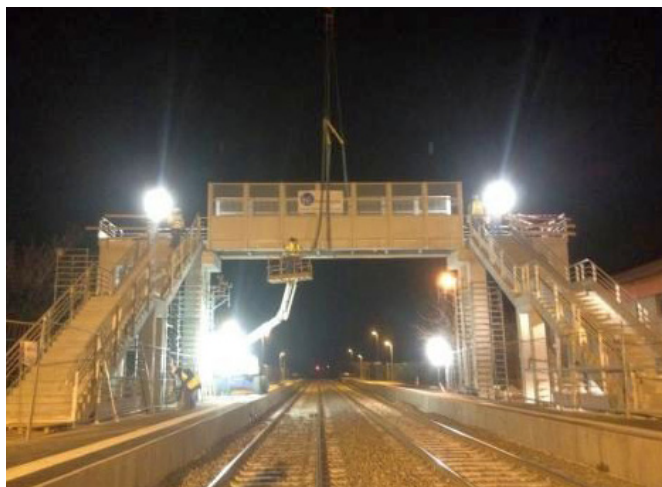

- 4 ponts roulants : 2 de 10 t et 2 de 5 t (hauteur sous crochets : 8 m)
- 1 presse 4 colonnes
- 1 rouleuse
- 1 poinçonneuse
- 2 scies à ruban
- 1 table de découpe plasma Haute Définition
- poste à souder (torche aspirante)

BC Dervaux est ainsi certifiée MASE Méditerranée.

Passerelle piétonne

▼ STATION DE MÉTRO ST-BARNABÉ - MARSEILLE (13) :

Passerelle piétonne sur voie.

Maître d'ouvrage : MARSEILLE PROVENCE MÉTROPOLE

Maître d'œuvre : AVEROUS & SIMAY ARCHITECTURE

▼ PASSERELLE RIOU - TOULOUSE (31) :

Fabrication.

Maître d'ouvrage : GRAND TOULOUSE

▲ GARE SNCF - SAINT-MARTIN-DE-CRAU (13) :

Passerelle piétonne sur voies.

Maître d'ouvrage : SNCF

Maître d'œuvre : AREP

▲ GARE SNCF - MANOSQUE (04) :

Passerelle piétonne sur voies.

Maître d'ouvrage / Maître d'œuvre : SNCF

◀ PASSERELLE ROBERT SCHUMAN - MARSEILLE (13) :

Maître d'ouvrage : MARSEILLE PROVENCE MÉTROPOLE

Maître d'œuvre : ARCHIMED

▼ GARE SNCF - SAUSSET-LES-PINS (13) :