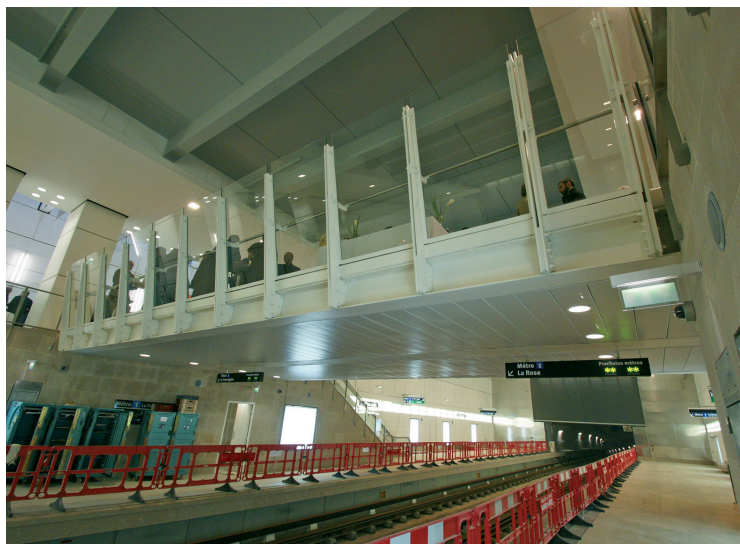

BC Dervaux est ainsi certifiée MASE Méditerranée.

Passerelle piétonne

▼ STATION DE MÉTRO ST-BARNABÉ - MARSEILLE (13) :

Passerelle piétonne sur voie.

Maître d'ouvrage : MARSEILLE PROVENCE MÉTROPOLE

Maître d'œuvre : AVEROUS & SIMAY ARCHITECTURE

▼ PASSERELLE RIOU - TOULOUSE (31) :

Fabrication.

Maître d'ouvrage : GRAND TOULOUSE

▲ GARE SNCF - SAINT-MARTIN-DE-CRAU (13) :

Passerelle piétonne sur voies.

Maître d'ouvrage : SNCF

Maître d'œuvre : AREP

▲ GARE SNCF - MANOSQUE (04) :

Passerelle piétonne sur voies.

Maître d'ouvrage / Maître d'œuvre : SNCF

◀ PASSERELLE ROBERT SCHUMAN - MARSEILLE (13) :

Maître d'ouvrage : MARSEILLE PROVENCE MÉTROPOLE

Maître d'œuvre : ARCHIMED

▼ GARE SNCF - SAUSSET-LES-PINS (13) :

Passerelle PMR et parking.

Maître d'ouvrage : MARSEILLE PROVENCE MÉTROPOLE

Maître d'œuvre : EGIS AMÉNAGEMENT

▲ STATION D'ÉPURATION - PIERRE-BÉNITE (69) :

Passerelles piétonnes sur site.

Maître d'ouvrage : GRAND LYON